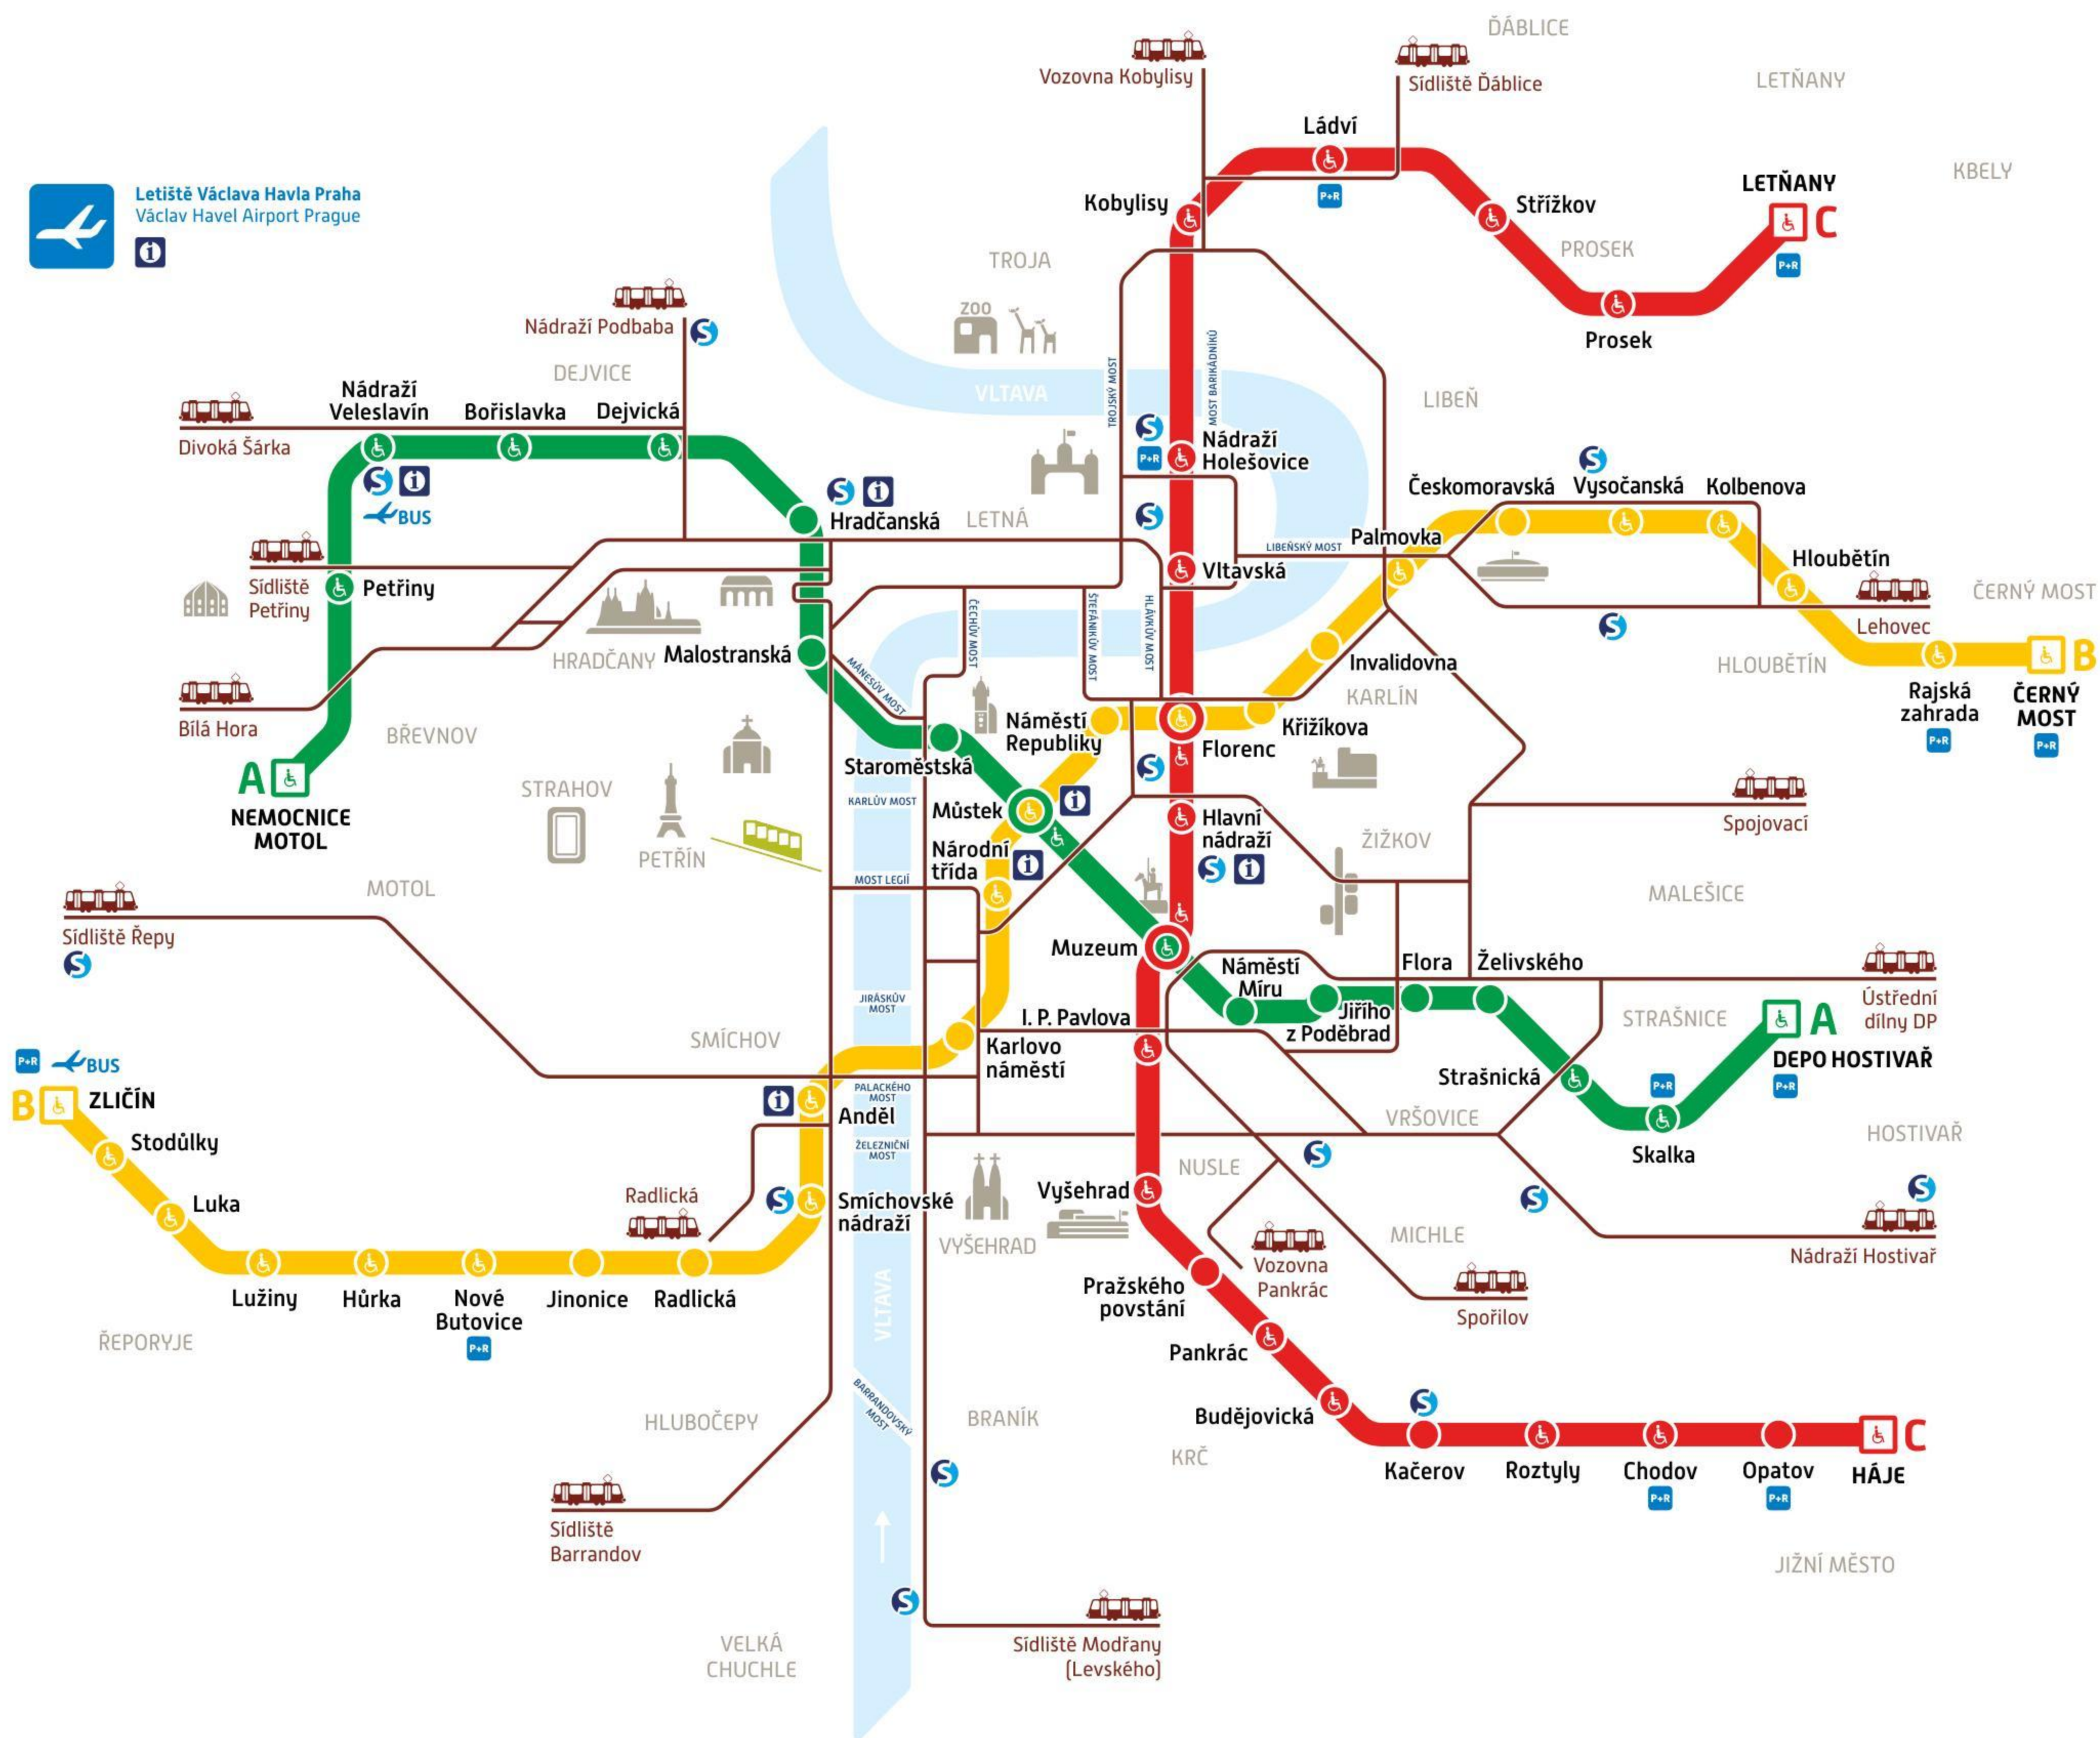

PRAHA

PRAGUE

Orientační plán metra

Metro map

Letiště Václava Havla Praha
Václav Havel Airport Prague

A B C Linky a stanice metra
Metro lines and stations

Bezbariérový přístup
Barrier-free access

Bus MHD na Letiště Václava Havla Praha
Public transport buses to Václav Havel Airport Prague

Parkoviště P+R
Park and ride

Konečná stanice metra
Metro terminus station

Tramvajová trať
Tram line

Přestup na linky S a další vlakové spoje
Transfer to lines S and other railway lines

Infocentrum DP
Public transport information

Stanice přestupní
Transfer station

Lanová dráha
Funicular

© Dopravní podnik hl. m. Prahy, akciová společnost
duben 2019

296 19 18 17
www.dpp.cz

Dopravní podnik
hlavního města Prahy

**PRAŽSKÁ
INTEGROVANÁ
DOPRAVA**